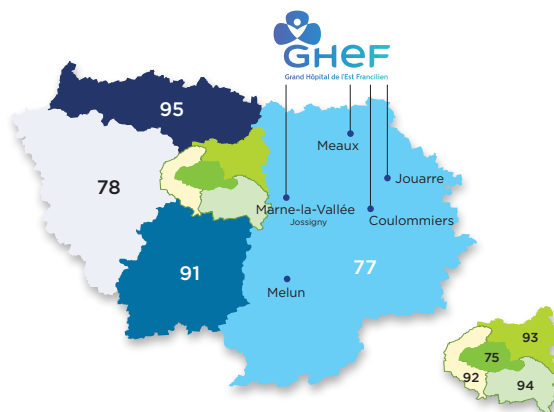

SITE DE MEAUX (siège social) : 6-8 rue Saint-Fiacre - BP 218 - 77104 Meaux cedex

SITE DE MARNE-LA-VALLÉE : 2-4 Cours de la Gondoire - 77600 Jossigny

SITE DE COULOMMIERS : 4 rue Gabriel Péri - 77527 Coulommiers cedex

SITE DE JOUARRE : 18 rue Petit Huet - 77264 Jouarre cedex